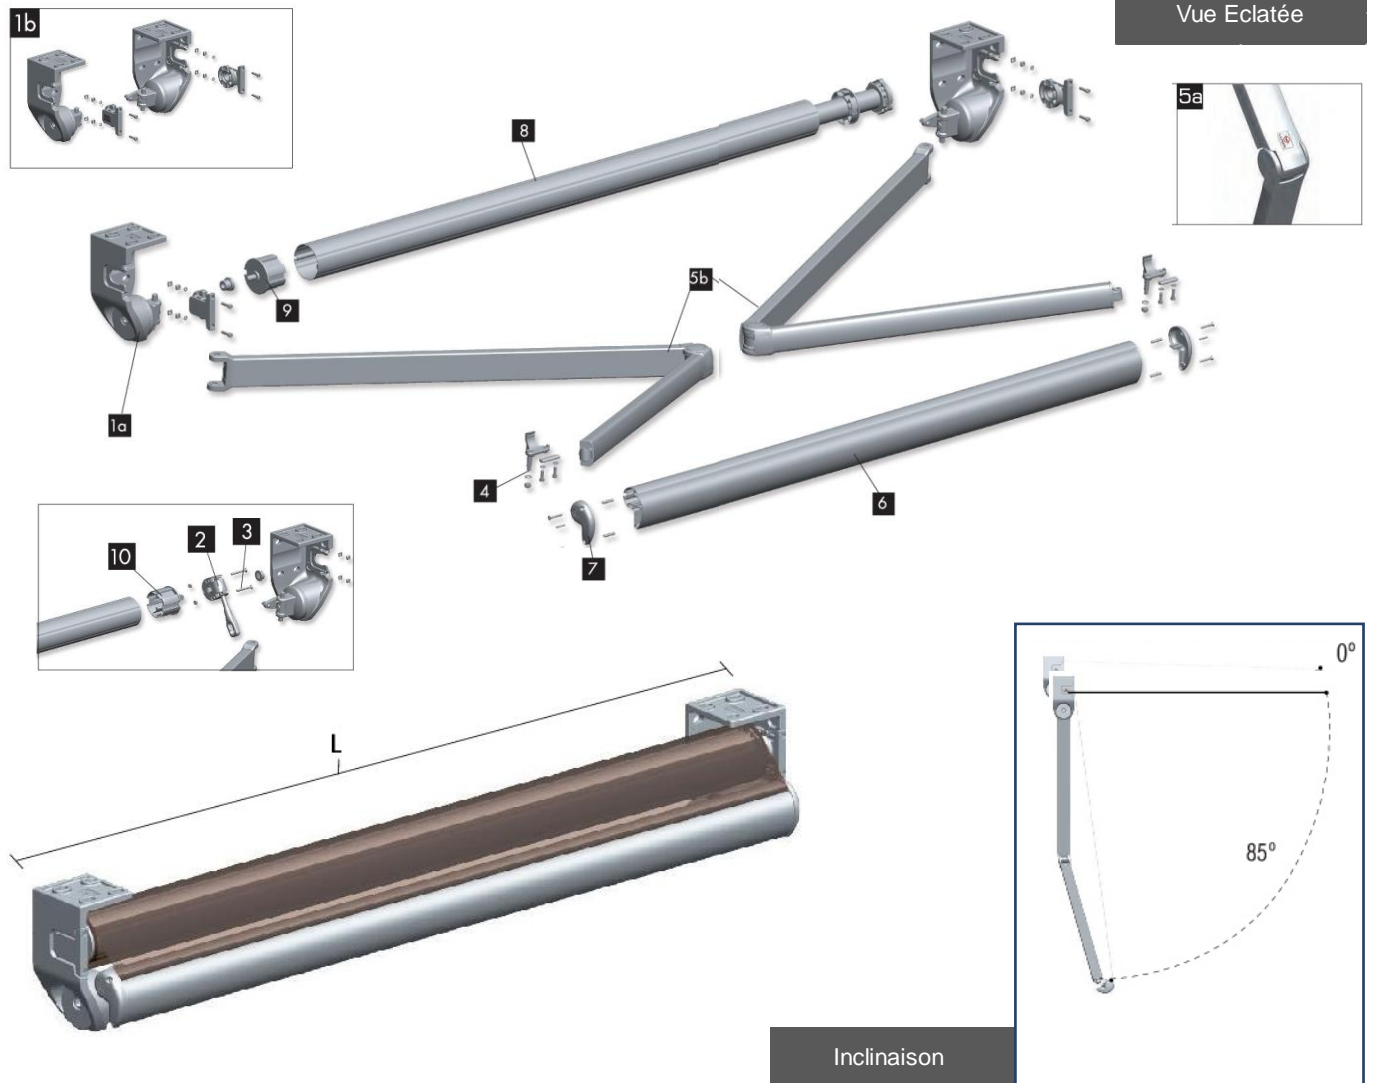

## CARACTERISTIQUES GENERALES

- Largeur Maximale :  
2 bras 5920 mm
- Visserie : INOX A2
- Finition : Laquage Standard :  
RAL 9016 (Blanc)  
RAL 1015 (Ivoire)  
RAL 7416 (Anthracite Texturé)  
Autre RAL : **OPTION NON DISPONIBLE**
- Bras : SANGLE 1 paire de bras de 1500 à 3500 mm
- Pose : Face/ Plafond / Entre Murs
- Possibilité : Lambrequin enroulable (L4750xP3000xH1500 mm)
- Possibilité : Bras croisés
- Possibilité : Auvent
- Toile : Toile Acrylique 290 gr/m  
Autre toile en plus-value (page 89)
- Lambrequin : 200 mm et 250 mm en bras croisés

## CARACTERISTIQUES TECHNIQUES

LARGEURS MINIMALES									
Projection	1500	1750	2000	2250	2500	2750	3000	3250	3500
Largeur 2 bras	1990	2240	2490	2740	2990	3240	3490	3740	3950
Largeur bras croisés	1220	1350	1470	1600	1720	1850	1970	2100	2250