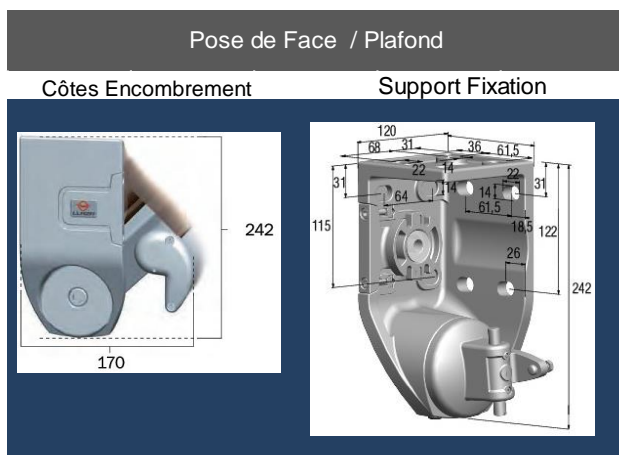

LARGEURS MINIMALES									
Projection	1500	1750	2000	2250	2500	2750	3000	3250	3500
Largeur 2 bras	1990	2240	2490	2740	2990	3240	3490	3740	3950
Largeur bras croisés	1220	1350	1470	1600	1720	1850	1970	2100	2250